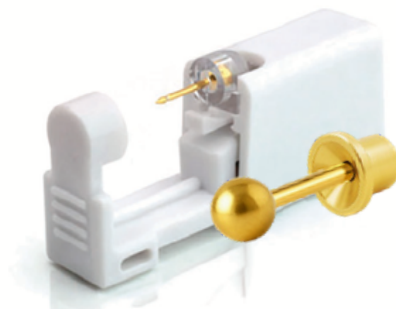

Además, todos los dispositivos se suministran esterilizados mediante óxido de etileno, lo que garantiza unas condiciones óptimas de esterilidad.

KOMMO

Cierre de tapón Sistema Dermacap™

Dermacap™ es un nuevo desarrollo en sistemas de cierre para pendientes de primera puesta en perforación del lóbulo de la oreja. Su diseño está pensado para mejorar la **seguridad del bebé**, evitando que la punta del pendiente entre en contacto con la piel. Al minimizar el roce, Dermacap™ contribuye a reducir posibles irritaciones.

Esta nueva línea incorpora 3 modelos **pediátricos** con un largo de **9 mm** para una mayor **comodidad** y **seguridad** de los más pequeños.

KOMMO

Baño de Oro 24K sobre Acero Inox. Grado Médico

KM022

KM023